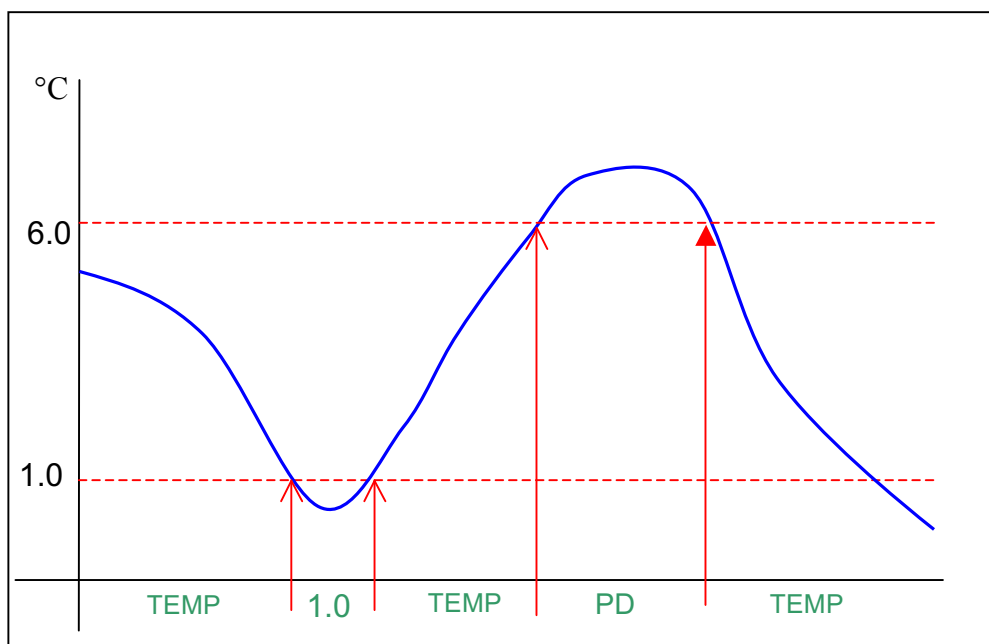

Display 5DIG V3

- Μέγιστη ένδειξη θερμοκρασίας 6.0 °C
- Ελάχιστη ένδειξη θερμοκρασίας 1.0 °C
- Απεικόνιση Σφάλματος θερμοστοιχείου
 - Err. O.C.**: Θερμοστοιχείο κομμένο
 - Err. S.C.**: Θερμοστοιχείο βραχυκυκλωμένο
- Απεικόνιση **PD** κατά το κατέβασμα της θερμοκρασίας